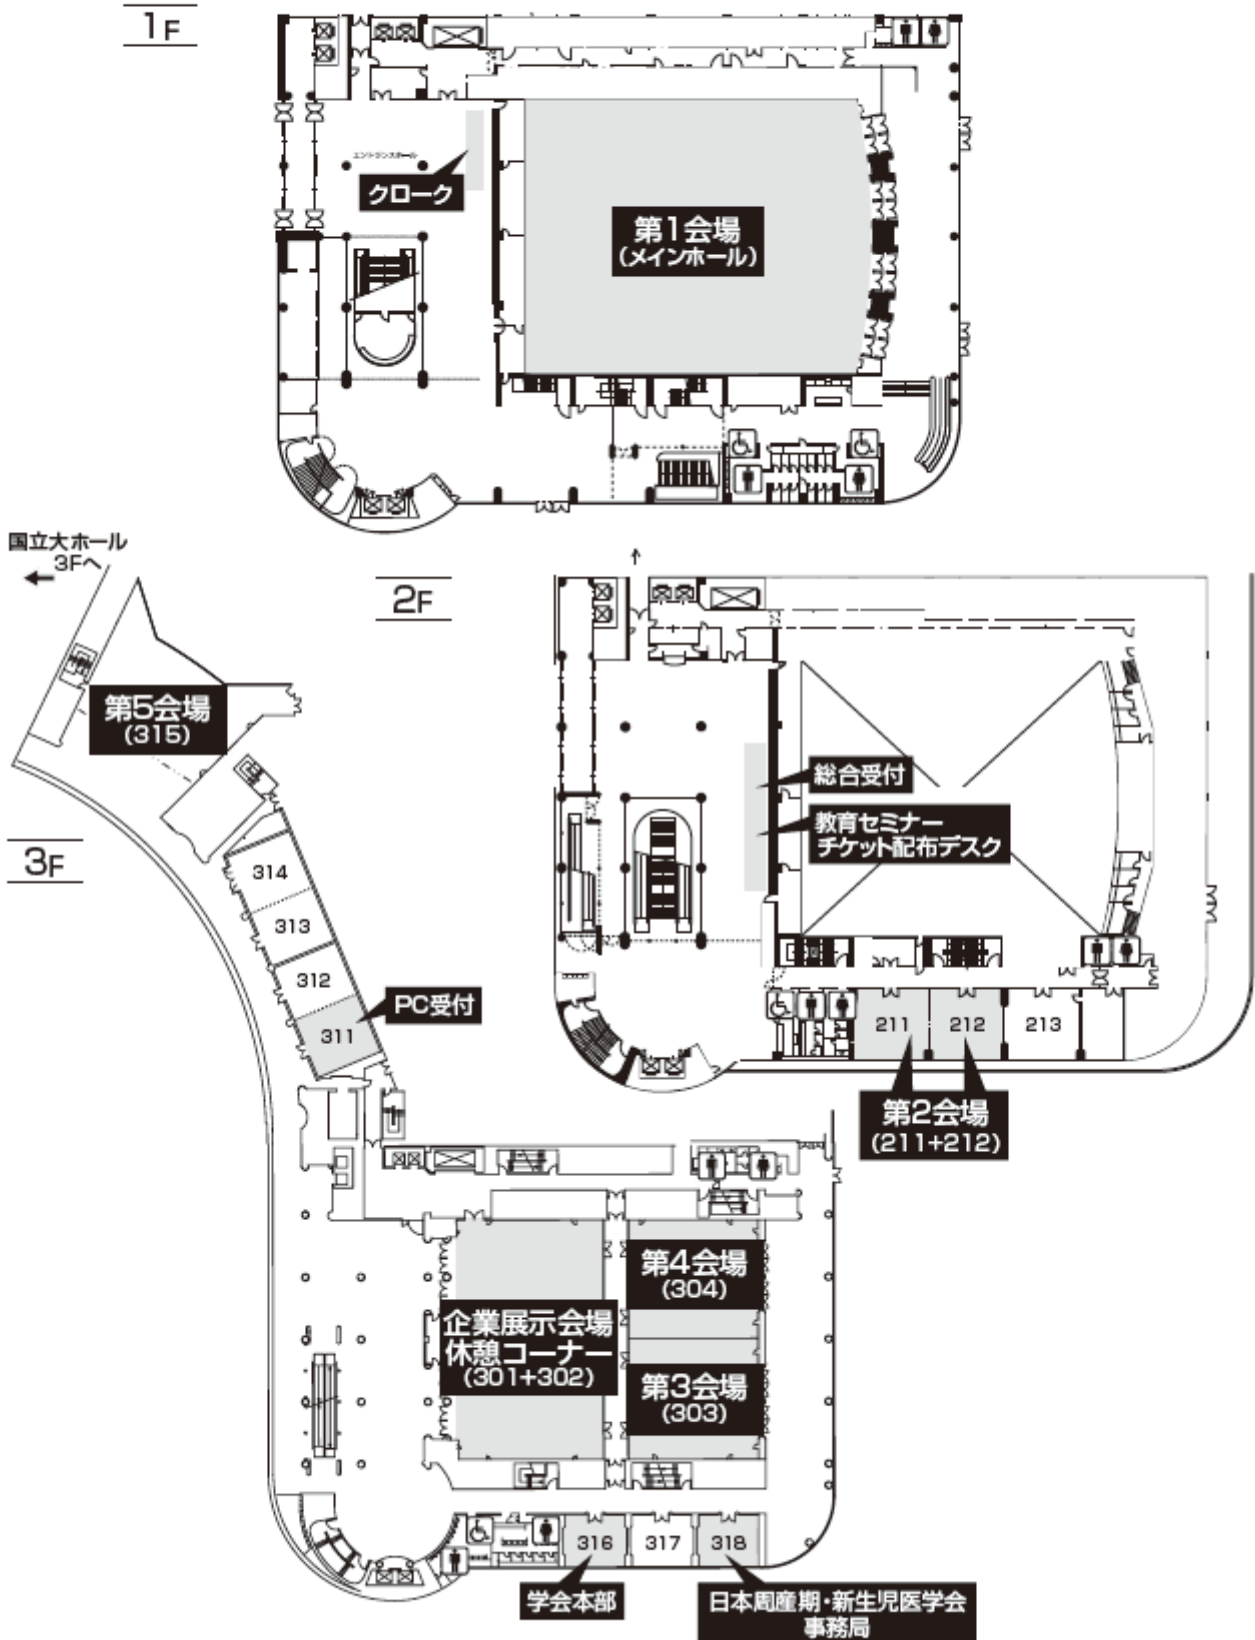

会場案内図

パシフィコ横浜 会議センター

会場案内図

4F

5F

14日 (日)
19:00~21:00
懇親会