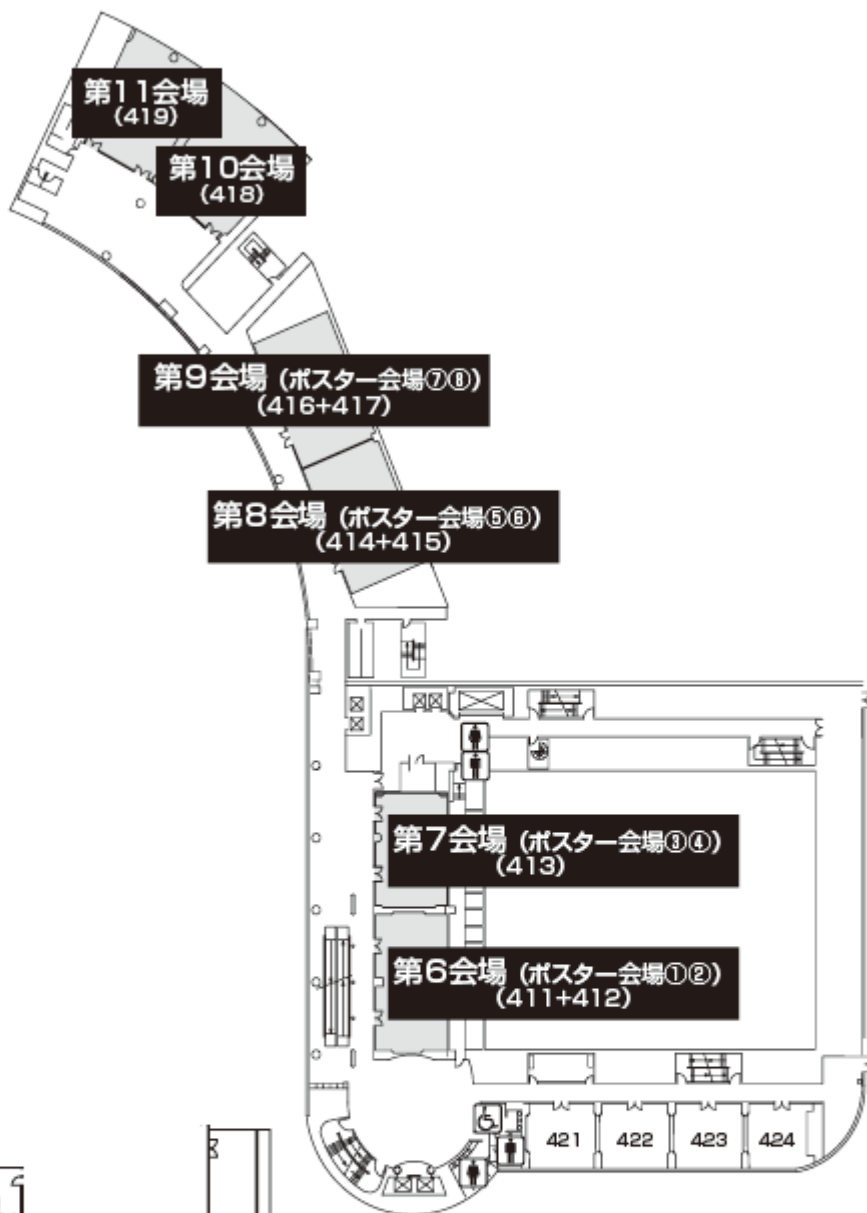

会場案内図

パシフィコ横浜 会議センター

会場案内図

4F

5F

14日 (日)
19:00~21:00
懇親会