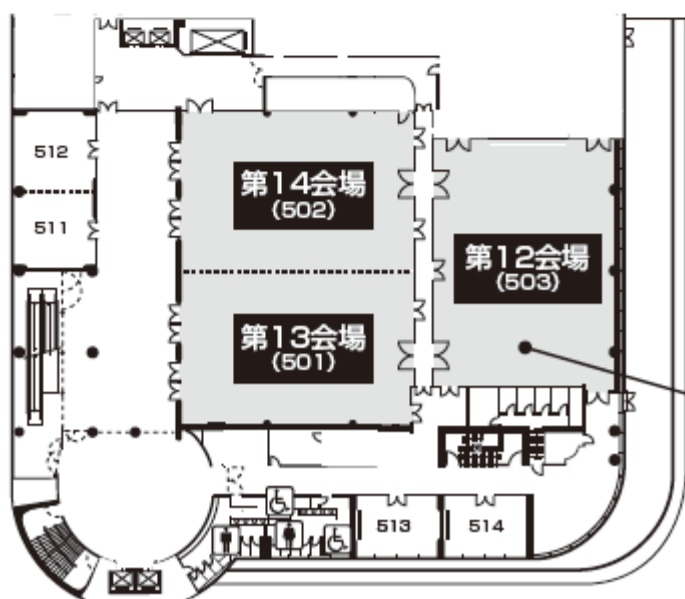

会場案内図

パシフィコ横浜 会議センター

会場案内図

4F

5F

14日 (日)
19:00~21:00
懇親会